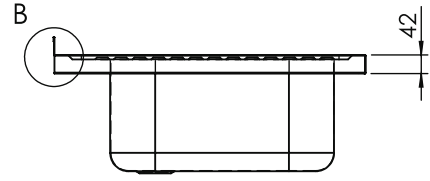

TABLALI EVİYE DETAYLARI (THE DETAILS OF SINK TOPS)

Standart Sırt:60mm
(Standard Back Splash:60mm)

Optional:100mm